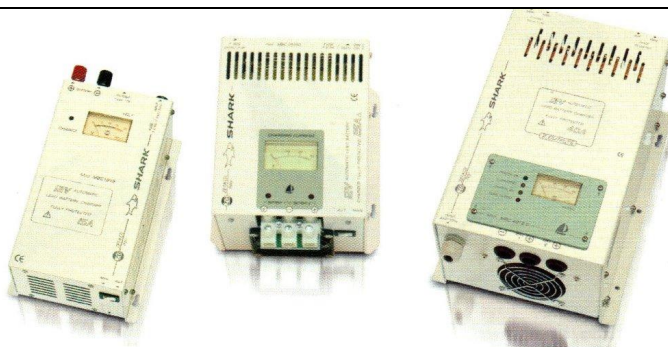

Carica Batterie Tradizionali Nautici

Carica batterie completamente automatici.

Possono restare collegati 24 ore su 24 senza sovraccaricare le batterie.

Particolarmente adatti per uso nautico perché costruiti con materiali resistenti alla corrosione.

MODELLO		MBC1512	MBC2512D	MBC4012D
Corrente d'uscita Max.	A	15	25	40
Tensione di carica Boost	Vcc	14,3	14,3	14,3
Modalità di carica		Automatico/Manuale	Automatico/Manuale	Automatico/Manuale
Numero di uscite		1	2	2
Alimentazione	Vca	230 ±10%	230 ±10%	230 ±10%
Assorbimento Max.	A	1	2	3
Temperatura di lavoro		-10 ÷ +50 °C	-10 ÷ +50 °C	-10 ÷ +50 °C
Dimensioni (LxPxH)	mm	153 x 250 x 93	170 x 210 x 135	220 x 300 x 150
Peso	Kg	2,5	6	12
Contenitore in alluminio, vernice epossidica.				